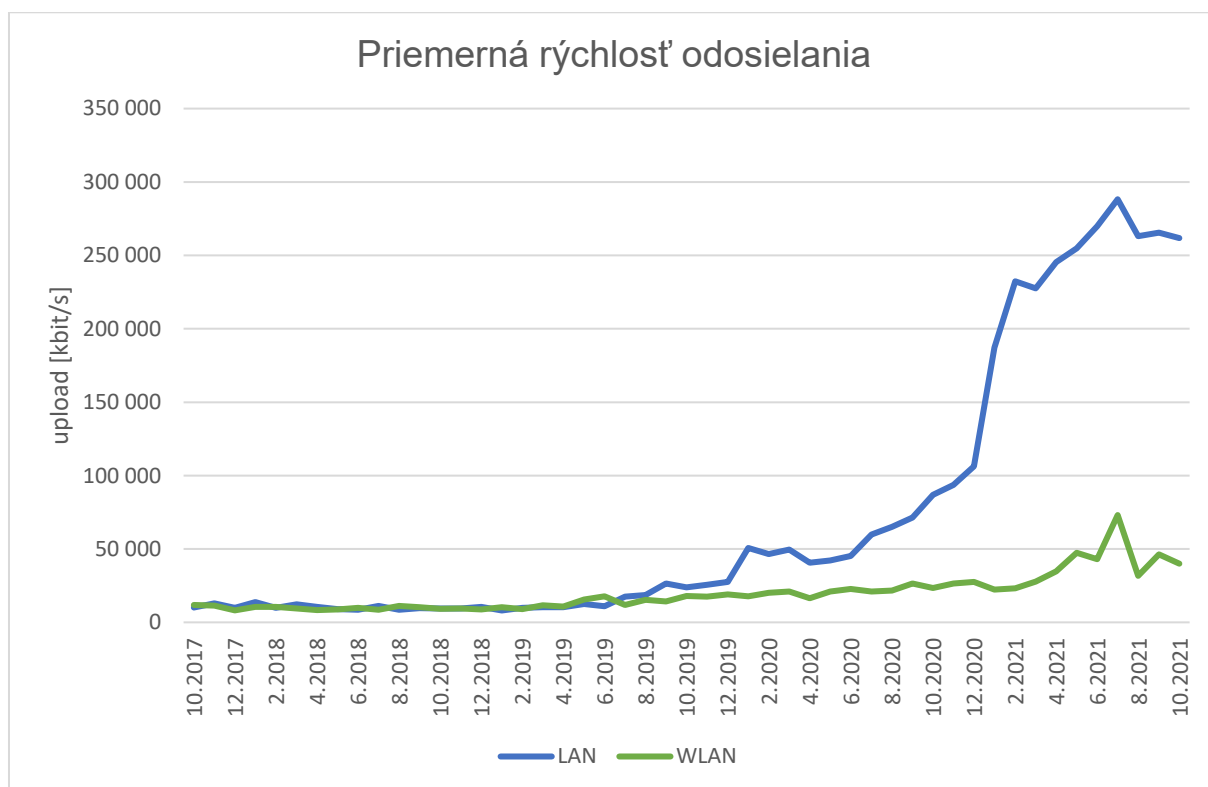

## Štatistika monitorovacieho systému MobilTest / meracinternetu.sk Október 2021

Tabuľka počtu meraní za mesiac Október 2021:

Technológia	Počet úspešných meraní
2G	
3G	11
4G	730
5G	8
LAN	4396
WLAN	645
<b>Celkom</b>	<b>5790</b>

Tabuľka priemerných hodnôt prenosovej rýchlosti a oneskorenia za mesiac Október 2021:

Technológia	Priemer download [kbit/s]	Priemer upload [kbit/s]	Priemer ping [ms]
4G	33461	14049	24,99
5G	104866	41811	13,33
LAN	594676	261728	8,82
WLAN	67731	39966	19,26

Grafy histórie priemerných hodnôt pre mobilné technológie:

Grafy histórie priemerných hodnôt pre fixné technológie:

Tabuľky nameraných maximálnych prenosových rýchlostí v SK sieťach:

Technológia	Maximum download [kbit/s]	Operator ASN name	Miesto
4G	349640	OSK-DNI Slovakia, SK	Bratislava
5G	163212	Slovak Telekom, a.s.	Bratislava
LAN	947665	OSK-DNI Slovakia, SK	-
WLAN	624293	OSK-DNI Slovakia, SK	Malacky