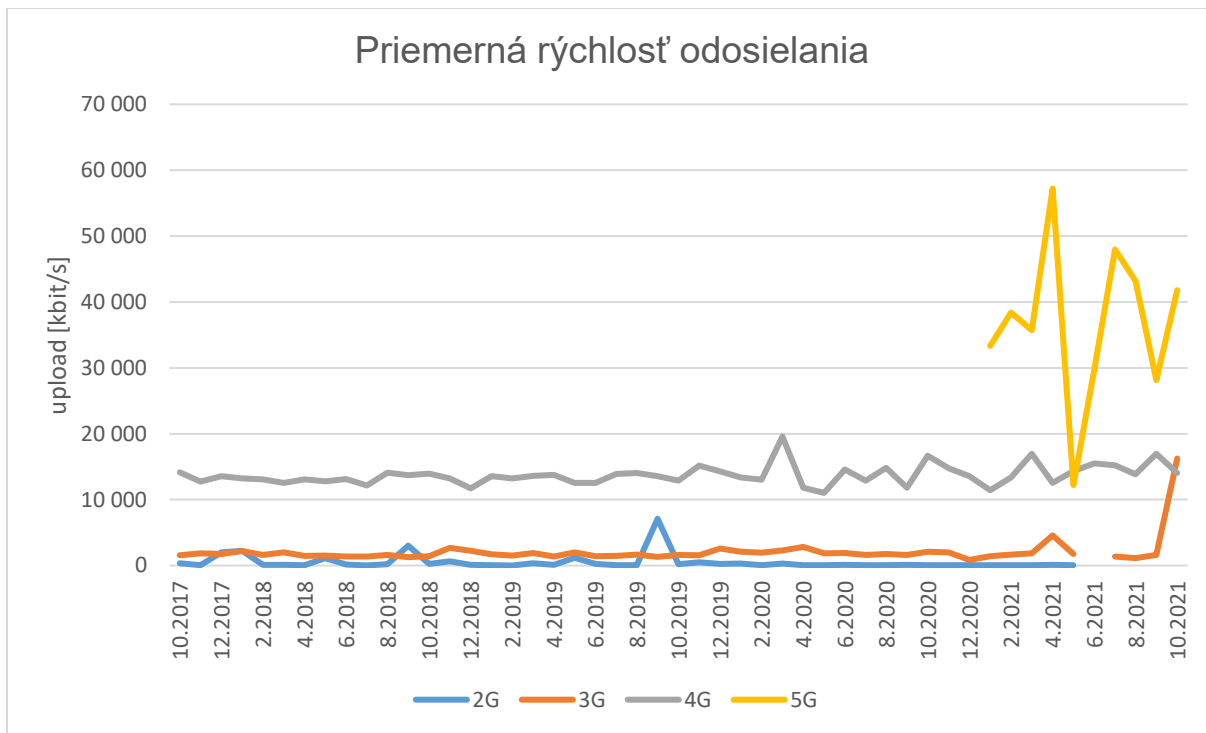

## Štatistika monitorovacieho systému MobilTest / meracinternetu.sk Október 2021

Tabuľka počtu meraní za mesiac Október 2021:

Technológia	Počet úspešných meraní
2G	
3G	11
4G	730
5G	8
LAN	4396
WLAN	645
<b>Celkom</b>	<b>5790</b>

Tabuľka priemerných hodnôt prenosovej rýchlosti a oneskorenia za mesiac Október 2021:

Technológia	Priemer download [kbit/s]	Priemer upload [kbit/s]	Priemer ping [ms]
4G	33461	14049	24,99
5G	104866	41811	13,33
LAN	594676	261728	8,82
WLAN	67731	39966	19,26

Grafy histórie priemerných hodnôt pre mobilné technológie:

Grafy histórie priemerných hodnôt pre fixné technológie:

Tabuľky nameraných maximálnych prenosových rýchlostí v SK sieťach:

Technológia	Maximum download [kbit/s]	Operator ASN name	Miesto
4G	349640	OSK-DNI Slovakia, SK	Bratislava
5G	163212	Slovak Telekom, a.s.	Bratislava
LAN	947665	OSK-DNI Slovakia, SK	-
WLAN	624293	OSK-DNI Slovakia, SK	Malacky