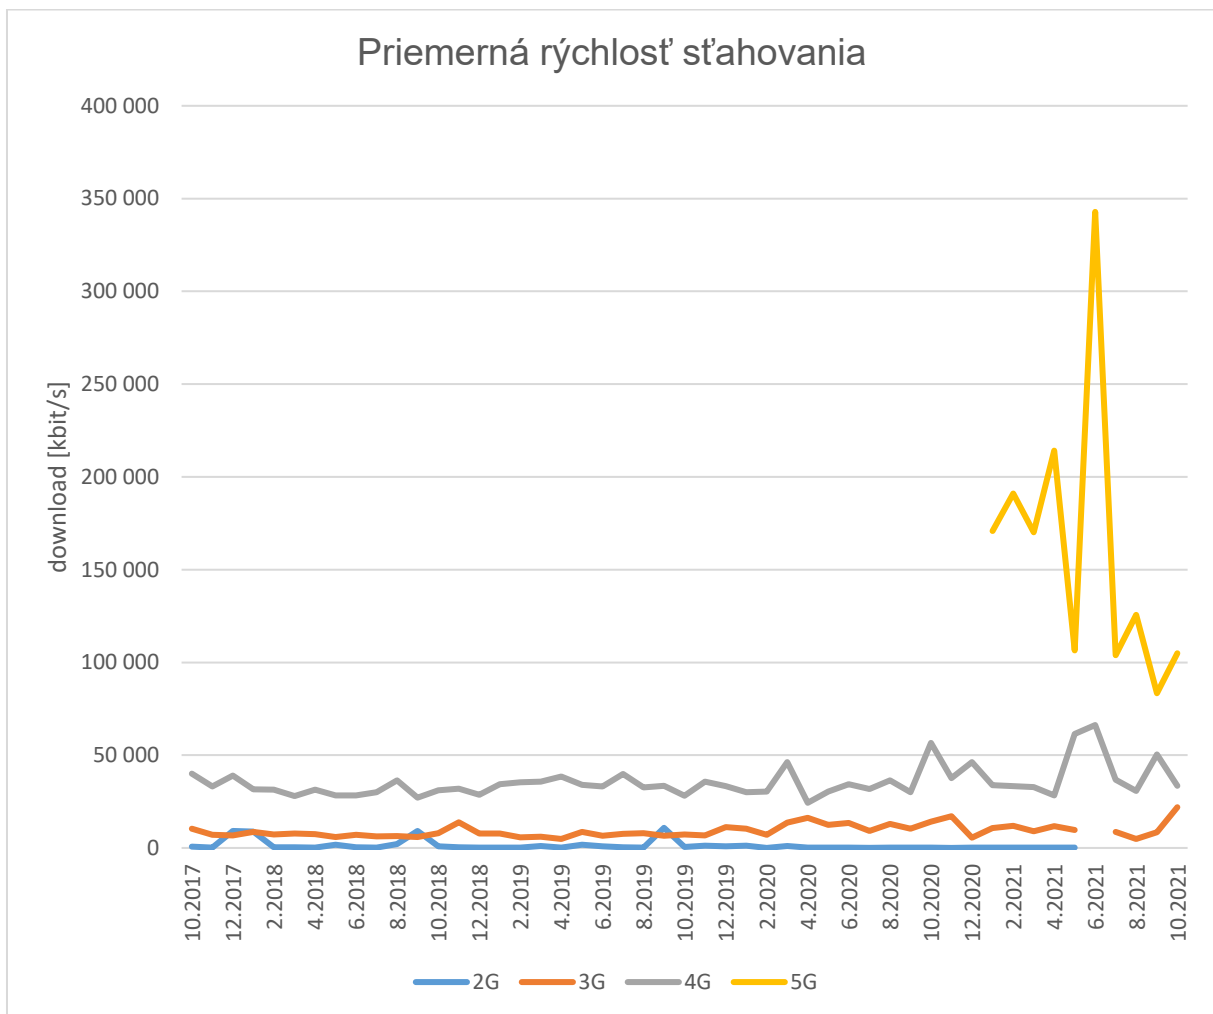

## Štatistika monitorovacieho systému MobilTest / meracinternetu.sk Október 2021

Tabuľka počtu meraní za mesiac Október 2021:

Technológia	Počet úspešných meraní
2G	
3G	11
4G	730
5G	8
LAN	4396
WLAN	645
<b>Celkom</b>	<b>5790</b>

Tabuľka priemerných hodnôt prenosovej rýchlosti a oneskorenia za mesiac Október 2021:

Technológia	Priemer download [kbit/s]	Priemer upload [kbit/s]	Priemer ping [ms]
4G	33461	14049	24,99
5G	104866	41811	13,33
LAN	594676	261728	8,82
WLAN	67731	39966	19,26

Grafy histórie priemerných hodnôt pre mobilné technológie:

Grafy histórie priemerných hodnôt pre fixné technológie:

Tabuľky nameraných maximálnych prenosových rýchlostí v SK sieťach:

Technológia	Maximum download [kbit/s]	Operator ASN name	Miesto
4G	349640	OSK-DNI Slovakia, SK	Bratislava
5G	163212	Slovak Telekom, a.s.	Bratislava
LAN	947665	OSK-DNI Slovakia, SK	-
WLAN	624293	OSK-DNI Slovakia, SK	Malacky