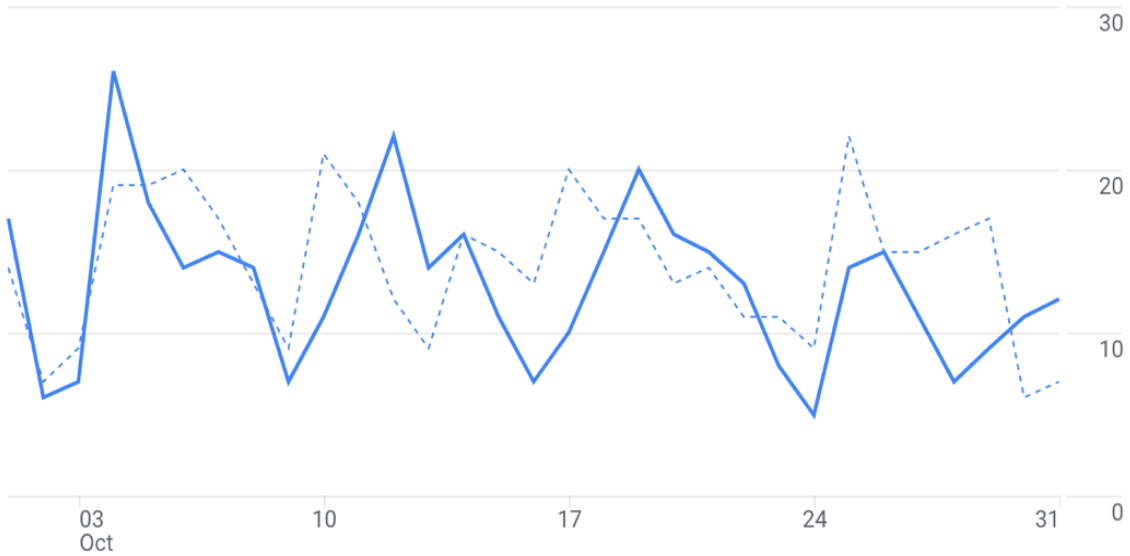

### Graf počet aktívnych používateľov webovej stránky:

Users	Sessions	Bounce Rate	Session Duration
288	1.3K	94.62%	0m 30s
↑5.5%	↓6.6%	↑0.3%	↓11.3%

Oct 1, 2021 - Oct 31, 2021 ▼

[AUDIENCE OVERVIEW >](#)