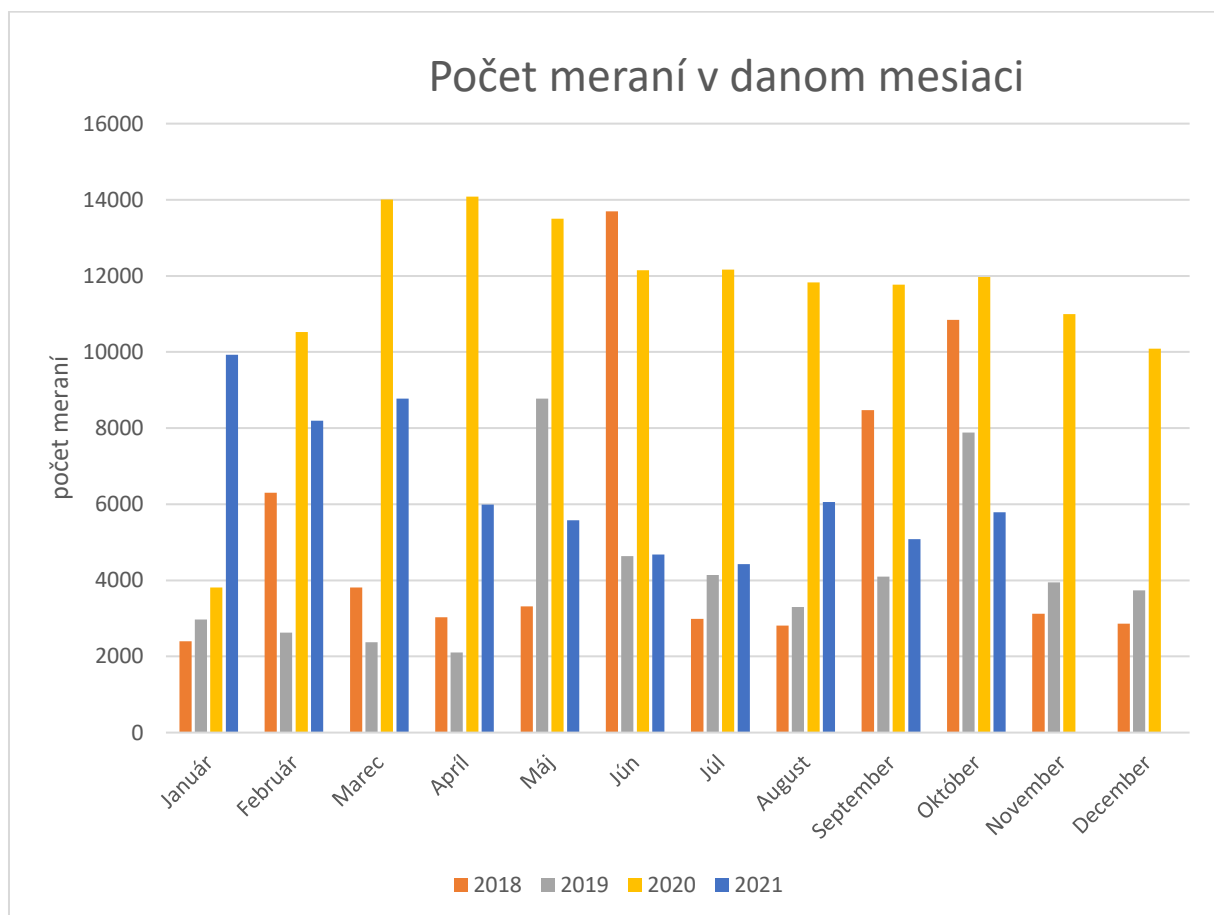

## Štatistika monitorovacieho systému MobilTest / meracinternetu.sk Október 2021

Tabuľka počtu meraní za mesiac Október 2021:

Technológia	Počet úspešných meraní
2G	
3G	11
4G	730
5G	8
LAN	4396
WLAN	645
<b>Celkom</b>	<b>5790</b>

Tabuľka priemerných hodnôt prenosovej rýchlosti a oneskorenia za mesiac Október 2021:

Technológia	Priemer download [kbit/s]	Priemer upload [kbit/s]	Priemer ping [ms]
4G	33461	14049	24,99
5G	104866	41811	13,33
LAN	594676	261728	8,82
WLAN	67731	39966	19,26

Grafy histórie priemerných hodnôt pre mobilné technológie:

Grafy histórie priemerných hodnôt pre fixné technológie:

Tabuľky nameraných maximálnych prenosových rýchlostí v SK sieťach:

Technológia	Maximum download [kbit/s]	Operator ASN name	Miesto
4G	349640	OSK-DNI Slovakia, SK	Bratislava
5G	163212	Slovak Telekom, a.s.	Bratislava
LAN	947665	OSK-DNI Slovakia, SK	-
WLAN	624293	OSK-DNI Slovakia, SK	Malacky