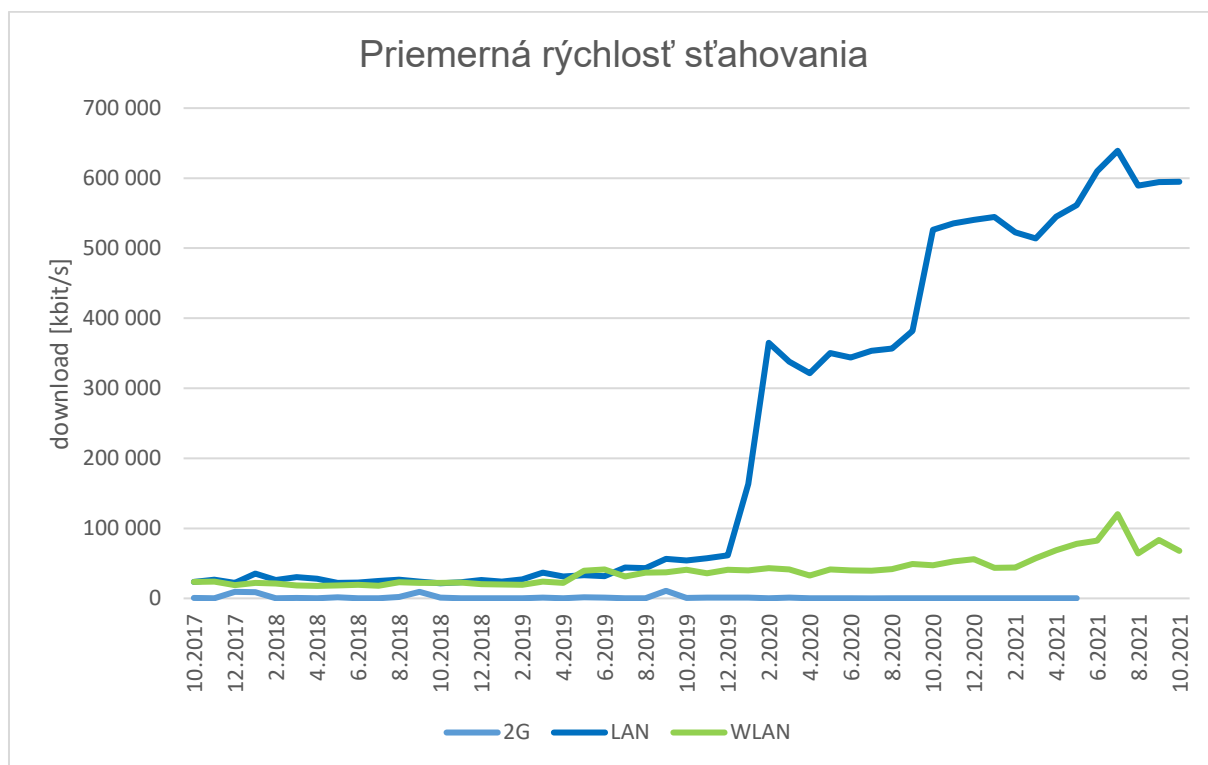

## Štatistika monitorovacieho systému MobilTest / meracinternetu.sk Október 2021

Tabuľka počtu meraní za mesiac Október 2021:

Technológia	Počet úspešných meraní
2G	
3G	11
4G	730
5G	8
LAN	4396
WLAN	645
<b>Celkom</b>	<b>5790</b>

Tabuľka priemerných hodnôt prenosovej rýchlosti a oneskorenia za mesiac Október 2021:

Technológia	Priemer download [kbit/s]	Priemer upload [kbit/s]	Priemer ping [ms]
4G	33461	14049	24,99
5G	104866	41811	13,33
LAN	594676	261728	8,82
WLAN	67731	39966	19,26

Grafy histórie priemerných hodnôt pre mobilné technológie:

Grafy histórie priemerných hodnôt pre fixné technológie:

Tabuľky nameraných maximálnych prenosových rýchlostí v SK sieťach:

Technológia	Maximum download [kbit/s]	Operator ASN name	Miesto
4G	349640	OSK-DNI Slovakia, SK	Bratislava
5G	163212	Slovak Telekom, a.s.	Bratislava
LAN	947665	OSK-DNI Slovakia, SK	-
WLAN	624293	OSK-DNI Slovakia, SK	Malacky