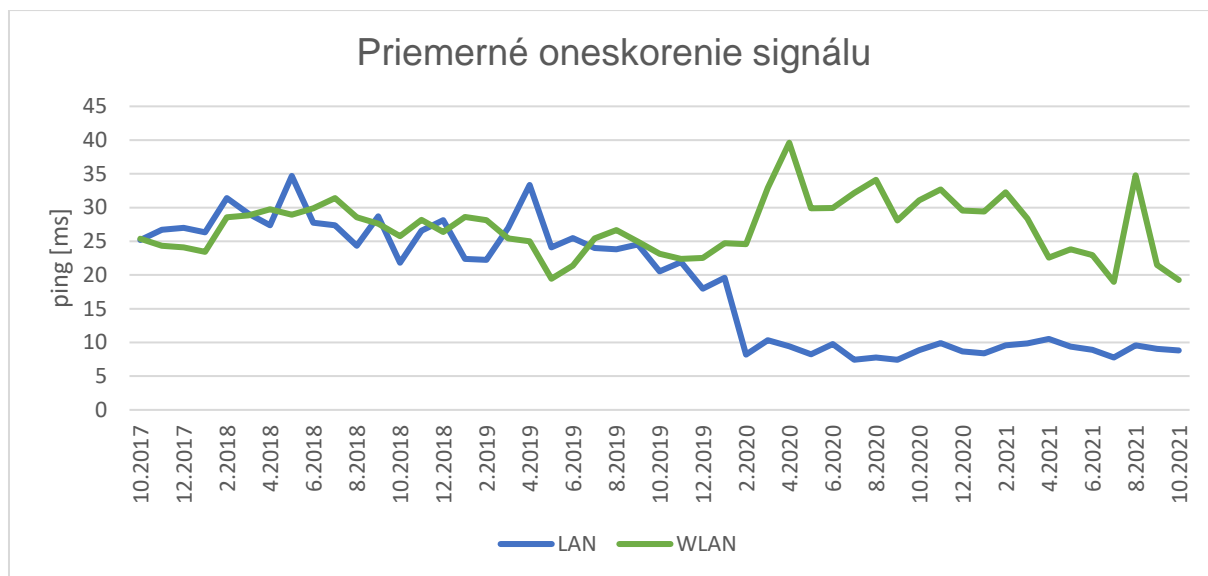

Tabuľka priemerných hodnôt prenosovej rýchlosti a oneskorenia za mesiac Október 2021:

Technológia	Priemer download [kbit/s]	Priemer upload [kbit/s]	Priemer ping [ms]
4G	33461	14049	24,99
5G	104866	41811	13,33
LAN	594676	261728	8,82
WLAN	67731	39966	19,26

Grafy histórie priemerných hodnôt pre mobilné technológie:

Grafy histórie priemerných hodnôt pre fixné technológie:

Tabuľky nameraných maximálnych prenosových rýchlostí v SK sieťach:

Technológia	Maximum download [kbit/s]	Operator ASN name	Miesto
4G	349640	OSK-DNI Slovakia, SK	Bratislava
5G	163212	Slovak Telekom, a.s.	Bratislava
LAN	947665	OSK-DNI Slovakia, SK	-
WLAN	624293	OSK-DNI Slovakia, SK	Malacky